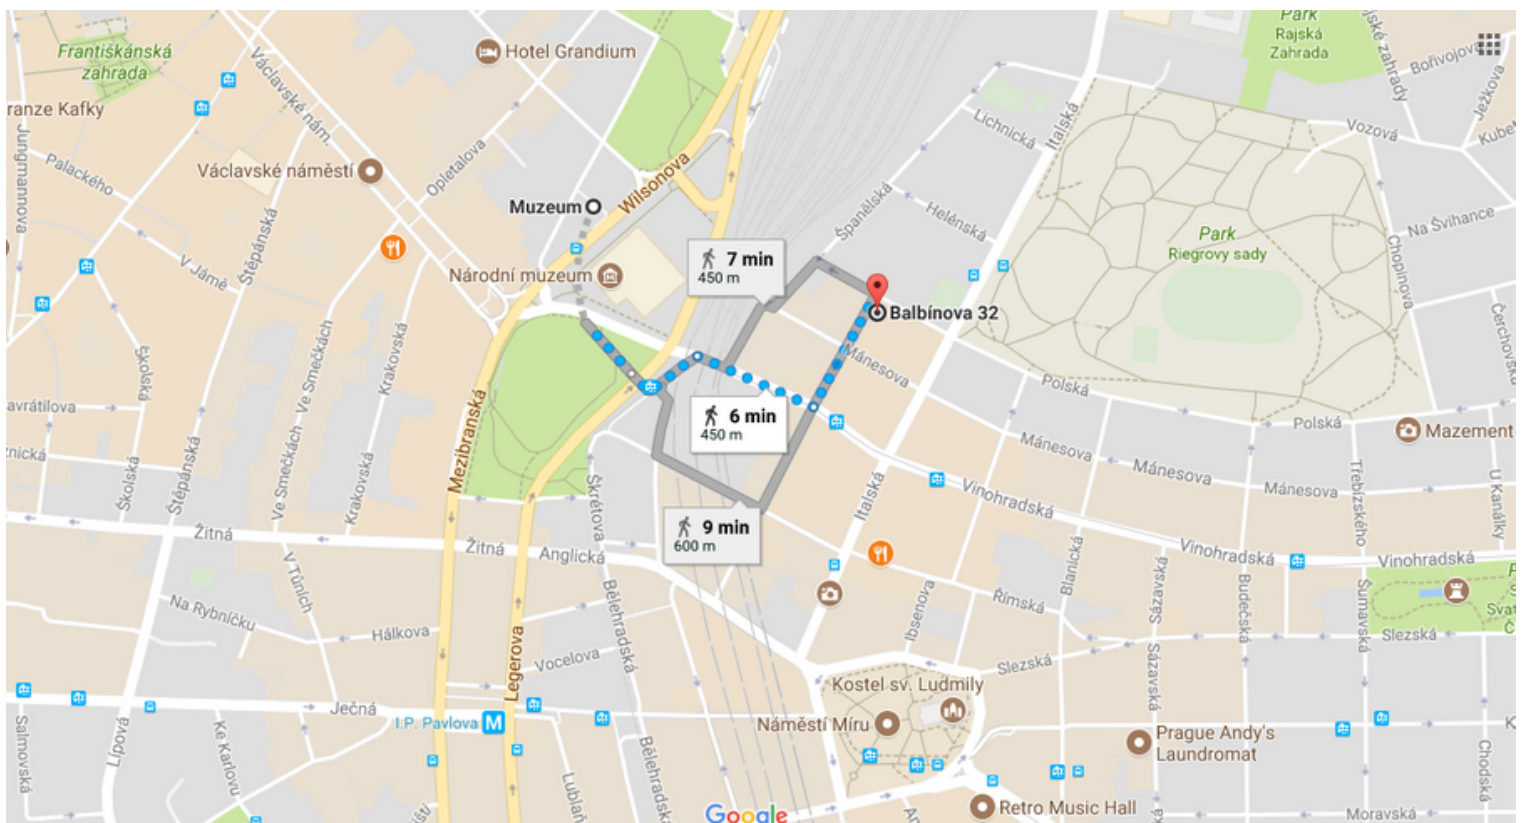

# MAPA K VYTIŠTĚNÍ

**MINDMAZE**  
PRAGUE

Jak se k nám dostat!

## Galactic Pioneers

**BALBÍNOVA 32, PRAHA 2, 120 00**

**Metro:** linka C (červená) a linka A (zelená), výstupní stanice Muzeum

**Tramvaj:** 11 a 13, výstupní stanice Italská

**Pěšky:** 6 minut chůze od Muzea (z horního konce Václavského náměstí), 10 minut chůze z I. P. Pavlova

**Autem:** Parkování je v omezené kapacitě možné v okolních ulicích (Italská, Vinohradská), 40 Kč/hodina v pracovní dny