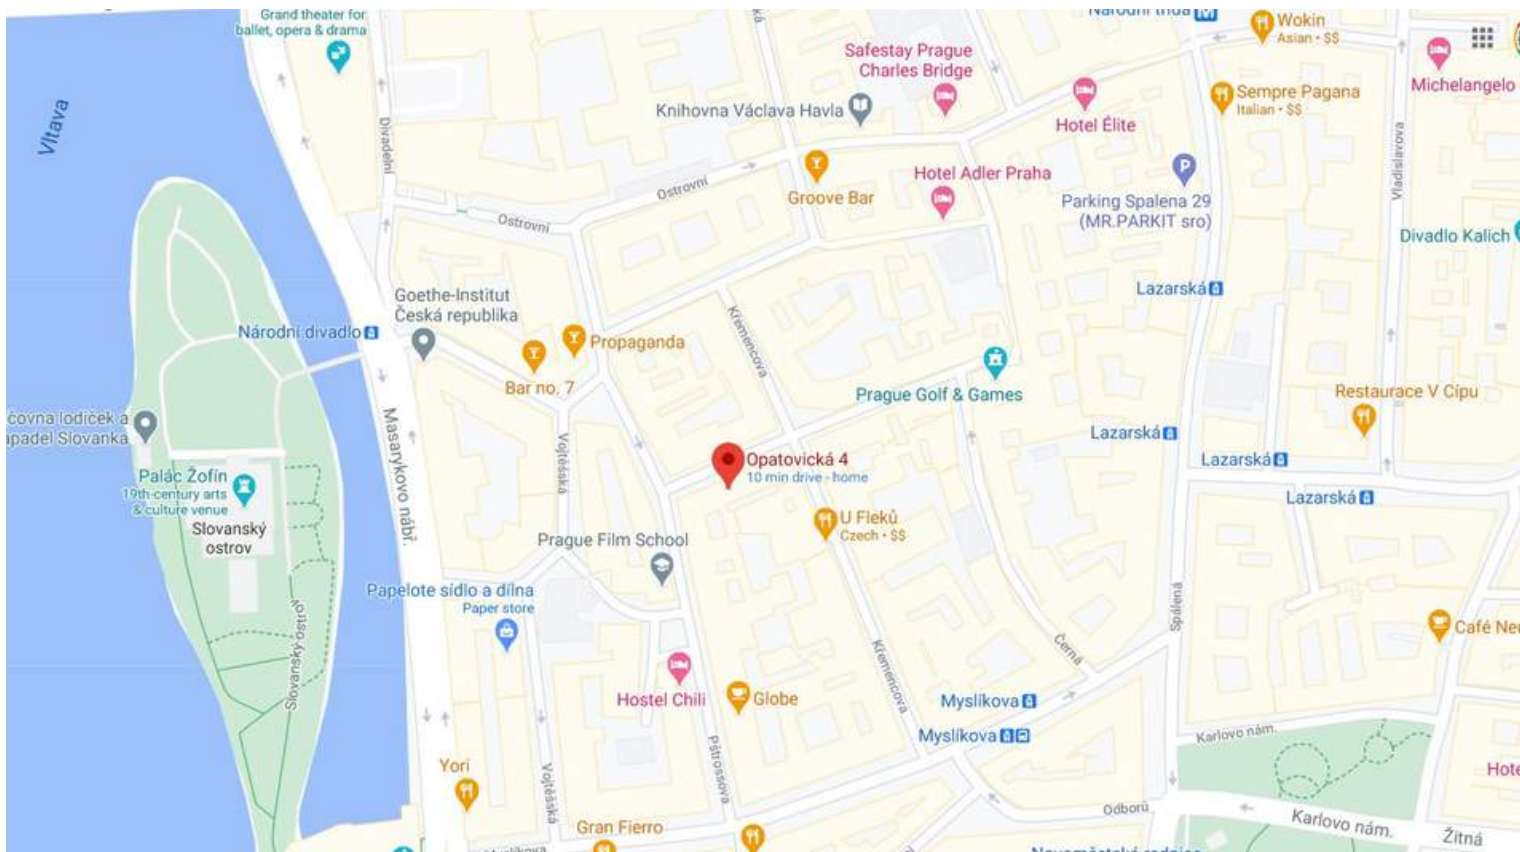

MAPA K VYTIŠTĚNÍ

MINDMAZE
PRAGUE

Jak se k nám dostat!

Zrcadla Magie - Nová pobočka!

 **OPATOVICKÁ 4, 110 00**

Metro: linka B (žlutá), výstupní stanice Národní třída nebo Karlovo náměstí

Tramvaj: 22, 3, 6, 14, 15, 18, 22, 24 a 26 výstupní stanice Karlovo náměstí, 5 výstupní stanice Myslíkova, 17 výstupní stanice Národní divadlo

Pěšky: 5 minut chůze z Lazarské, 10 minut chůze z Karlovo náměstí

Autem: Parkování je v omezené kapacitě možné v okolních ulicích (Křemencova, Pštrossova, Myslíkova), 40 Kč/hodina v pracovní dny.

KONTAKTUJTE NÁS!