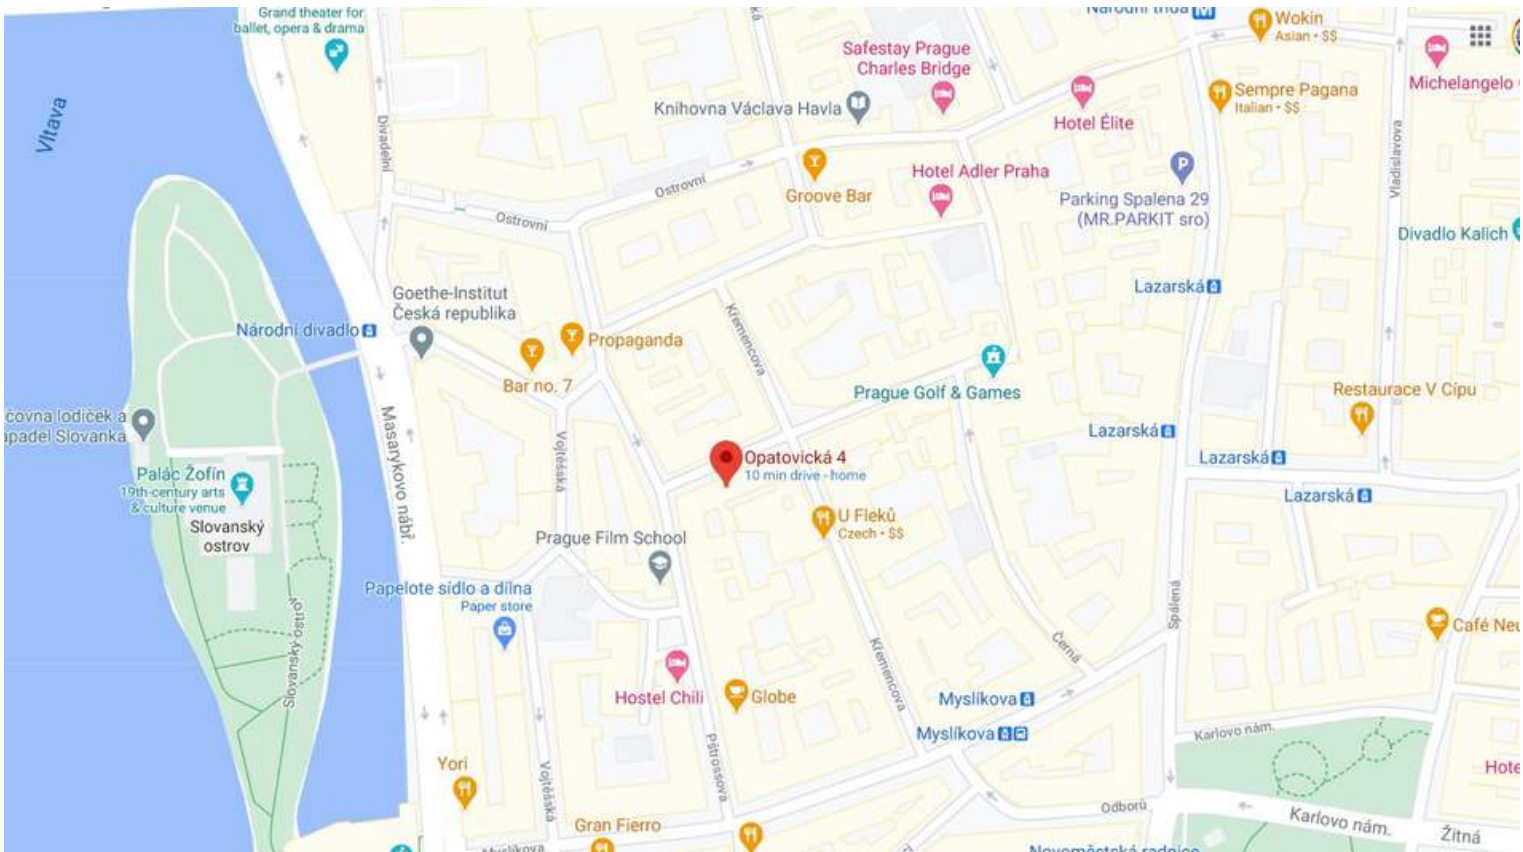

PRINTABLE MAP

MINDMAZE
PRAGUE

Get directions to find us!

Magic Mirrors - NEW LOCATION!

 **OPATOVICKÁ 4, 110 00**

Metro: Iline B (yellow), get-off station Národní třída or Karlovo náměstí

Tram: 2, 3, 6, 14, 15, 18, 22, 24 and 26 get-off station Karlovo náměstí, 5 get-off station Myslíkova, 17 get-off station Národní divadlo

On foot: 5 minutes walk from Lazarská,
10 minutes walk from Karlovo náměstí

By car: Limited parking is available on nearby streets (Křemencova, Pštrossova, Myslíkova) 40 CZK/hour on weekdays

CONTACT US!